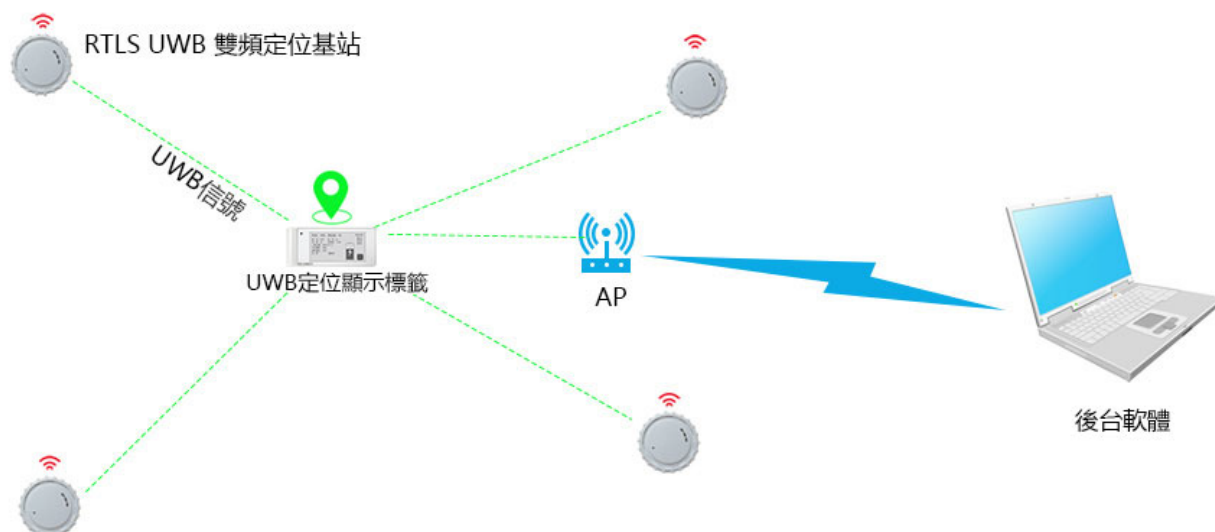

UWB定位顯示標籤

型號：WS-UWBPDT

UWB定位顯示標籤是一種基於UWB（Ultra Wideband）技術的定位設備，可用於定位和追蹤物品、人員等目標。

UWB定位顯示標籤是一種基於超寬帶技術的實用工具，有著廣泛的應用前景。定位標籤輕巧易攜帶，完美實時定位或追蹤目標。標籤內建UWB芯片及傳感器，可透過測量距離和方向等參數，計算出目標的位置信息，並將位置信息傳輸給定位器。

定位標籤輕巧易攜帶，完美實時定位或追蹤目標。標籤內建UWB芯片及傳感器，可透過測量距離和方向等參數，計算出目標的位置信息，並將位置信息傳輸給定位器。

手機端查看

一款結合了EPD電子油墨紙、RTLS定位功能和長效電力的產品。

● EPD電子油墨紙

1. **無眩光閱讀：**EPD電子油墨紙採用反射式顯示技術，無需背光，無眩光閱讀，模擬紙張的視覺體驗，適合長時間閱讀。
2. **室外可視：**在陽光下顯示效果良好，適合室外環境，提供更好的視覺體驗。

● RTLS定位功能

1. **精確定位：**利用RTLS技術實現室內外高精度定位，定位精準度可達數釐米，適合需要精確定位的應用場景，如物流、室內導航等。
2. **多功能應用：**除了定位功能，還可應用於資產管理、實時定位追蹤等領域，提高工作效率和安全性。

- **長效電力**

1. **Wi-Fi直連一年電力支持**：在使用Wi-Fi直接連線下，憑藉低功耗設計，一次充電即可支持長達一年的使用，無需頻繁充電。

2. **感應充電技術**：配備感應充電功能，無需連接線纜，方便快捷。

核心特點

室内定位

定位架構

文星電子WS-UWBPDT 適用於多種應用場景：

- **室內定位：** UWB定位可在室內環境中提供高精度的定位服務。這對於實時跟蹤人員、設備或物品的位置非常有用，尤其在大型建築物、倉庫、醫院等場所。
- **智能家居：** 在智能家居系統中，UWB定位標籤可用於追蹤家庭成員的位置，實現智能燈光、安防、溫控等自動化功能。
- **工業自動化：** UWB定位在工業場景中可用於監測和追蹤設備、工具、車輛等的位置，提高生產效率並優化工作流程。
- **商品零售：** 在零售業中，可以使用UWB定位來跟蹤商品的位置，優化庫存管理和陳列布局，提高購物體驗。

- **医疗保健：**在医疗领域，UWB定位可用于实时监测患者、医护人员和医疗设备的位置，提高医疗服务的效率。
- **物流管理：**UWB定位可帮助追踪货物的运输路径，提高物流的可见性和效率。
- **体育娱乐：**在体育场馆或娱乐场所，UWB定位可用于跟踪运动员、观众和设备的位置，提供更好的管理和安全性。
- **智能交通：**在智能交通系统中，UWB定位可以用于车辆和行人的实时定位，帮助交通管理和优化交通流。