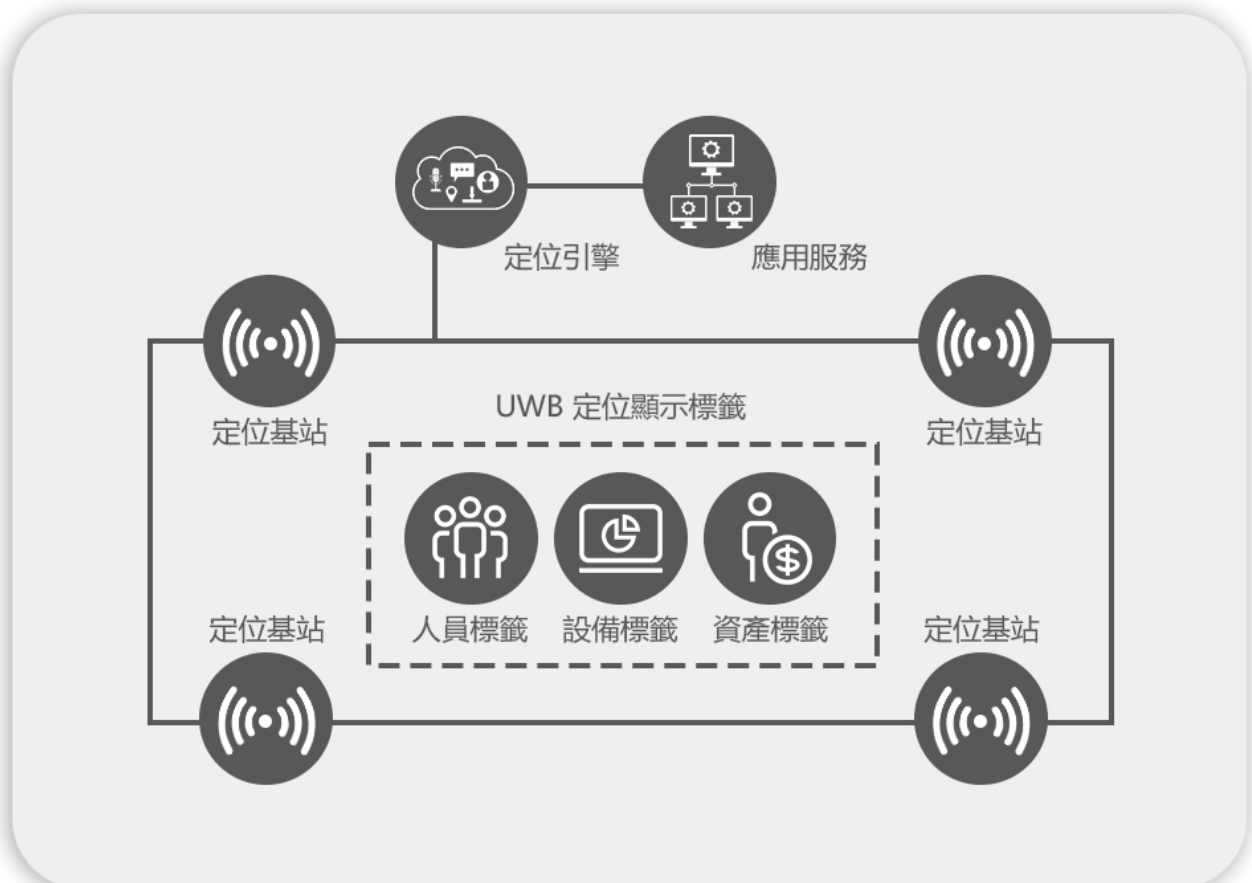

UWB定位顯示標籤

型號：WS-UWBPDT

UWB定位顯示標籤是一種基於UWB（Ultra Wideband）技術的定位設備，可用於定位和追蹤物品、人員等目標。

UWB定位顯示標籤是一種基於超寬帶技術的實用工具，有著廣泛的應用前景。定位標籤輕巧易攜帶，完美實時定位或追蹤目標。標籤內建UWB芯片及傳感器，可透過測量距離和方向等參數，計算出目標的位置信息，並將位置信息傳輸給定位器。

定位標籤輕巧易攜帶，完美實時定位或追蹤目標。標籤內建UWB芯片及傳感器，可透過測量距離和方向等參數，計算出目標的位置信息，並將位置信息傳輸給定位器。

手機端查看

一款結合了EPD電子油墨紙、RTLS定位功能和長效電力的產品。

● EPD電子油墨紙

1. **無眩光閱讀：**EPD電子油墨紙採用反射式顯示技術，無需背光，無眩光閱讀，模擬紙張的視覺體驗，適合長時間閱讀。
2. **室外可視：**在陽光下顯示效果良好，適合室外環境，提供更好的視覺體驗。

● RTLS定位功能

1. **精確定位：**利用RTLS技術實現室內外高精度定位，定位精準度可達數釐米，適合需要精確定位的應用場景，如物流、室內導航等。
2. **多功能應用：**除了定位功能，還可應用於資產管理、實時定位追蹤等領域，提高工作效率和安全性。

- **長效電力**

1. **Wi-Fi直連一年電力支持**：在使用Wi-Fi直接連線下，憑藉低功耗設計，一次充電即可支持長達一年的使用，無需頻繁充電。

2. **感應充電技術**：配備感應充電功能，無需連接線纜，方便快捷。

核心特點

室内定位

定位架構

文星電子WS-UWBPDT 適用於多種應用場景：

- **室內定位：** UWB定位可在室內環境中提供高精度的定位服務。這對於實時跟蹤人員、設備或物品的位置非常有用，尤其在大型建築物、倉庫、醫院等場所。
- **智能家居：** 在智能家居系統中，UWB定位標籤可用於追蹤家庭成員的位置，實現智能燈光、安防、溫控等自動化功能。
- **工業自動化：** UWB定位在工業場景中可用於監測和追蹤設備、工具、車輛等的位置，提高生產效率並優化工作流程。
- **商品零售：** 在零售業中，可以使用UWB定位來跟蹤商品的位置，優化庫存管理和陳列布局，提高購物體驗。

- **医疗保健：**在医疗领域，UWB定位可用于实时监测患者、医护人员和医疗设备的位置，提高医疗服务的效率。
- **物流管理：**UWB定位可帮助追踪货物的运输路径，提高物流的可见性和效率。
- **体育娱乐：**在体育场馆或娱乐场所，UWB定位可用于跟踪运动员、观众和设备的位置，提供更好的管理和安全性。
- **智能交通：**在智能交通系统中，UWB定位可以用于车辆和行人的实时定位，帮助交通管理和优化交通流。